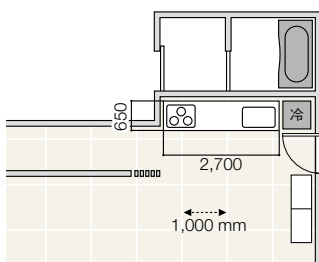

PLAN 01

キッチンと周辺収納に艶なし木目柄のカフェウッドモカを選択。
フローリングや壁との色のマッチングを計算しつくしたコーディネート。
それぞれの素材感や色合いを微妙にずらしていくことで
都会的でナチュラルな空間をより个性的に創りだしました。

扉シリーズ別セット価格

扉シリーズ	キッチン部	収納部	商品セット合計
グランド	¥957,500	¥460,000	¥1,417,500
コンフォート (掲載セット)	¥888,500	¥409,000	¥1,297,500
シンシア	¥865,500	¥393,000	¥1,258,500