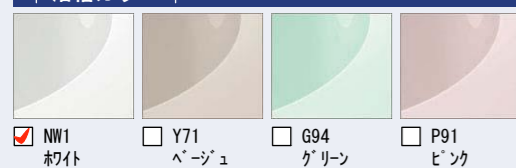

CG合成によるイメージ画像です。

壁パネルカラー | アクセント張り

アクセントパネル: L¹ (鏡面)

アクセントパネル: L¹ (HT)

浴槽カラー | FRP

エプロンカラー

床カラー | 単色

くるりんポイ排水口