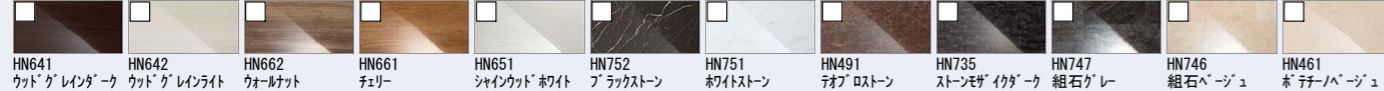

CG合成によるイメージ画像です。

壁パネルカラー | アクセント張り

アクセントパネル: L¹ (鏡面)

アクセントパネル: L¹ (HT)

浴槽カラー | FRP

エプロンカラー

床カラー | 単色

くるりんポイ排水口