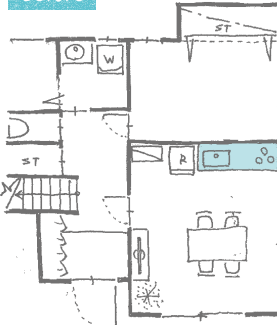

I型

フットスペースプラン

間口 … 2360mm
 奥行き … 650mm
 高さ … 850mm
 扉 … グループ2 ミディアムナット

扉グループ	キッチン部価格
グループ3	1,017,500円 (税込1,098,900円)
グループ2	979,900円 (税込1,058,292円)
グループ1	924,000円 (税込997,920円)

※キッチン用壁パネルの価格は含まれておりません。
 ※写真のプランの価格は、キッチン部価格となります。

キッチンが インテリアのように馴染む、 お気に入り空間。

戸建て
リフォームプラン

隙間をつくらずにリフォームできて、
まさにジャスト!

夫婦でキッチンを使うことを想定しながら、
空間を上手に使ったリフォーム。

ヤングカップル

リフォームプランのPOINT

左右の壁の間口は、236cm。イレギュラーな数値に、1cm刻みで間口調整キャビネットを使用して隙間をつくらず美しく設置。お気に入りの家具や小物に囲まれたこだわり空間にリフォームしました。

扉も取手もスマートに。

インテリアにもキッチンがよくなじんで、
夫婦のお気に入り。

Before

After

元々押し入れだった
スペースは、キッチンに!

客間をなくして、
ダイニングキッチンと
ひとつに。